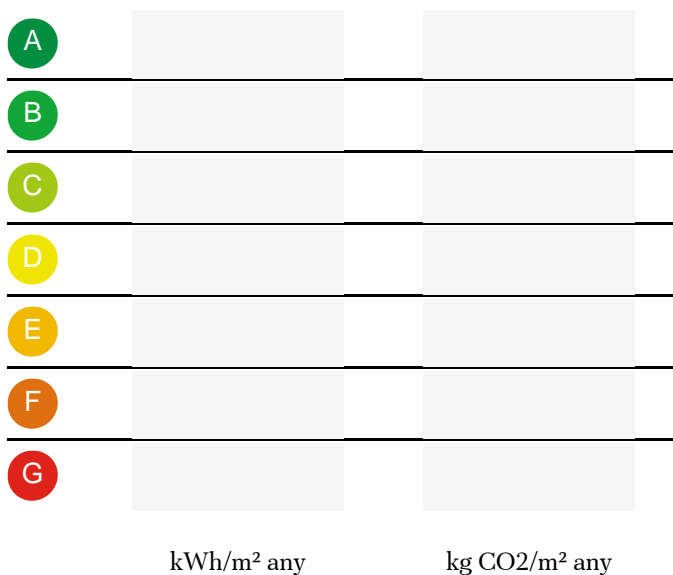

Busques components-specs.suelo-residencial a Brull, El?  
Mira aquesta oferta! T'encantarà.

Promoció  
**SBRUDE 500**

Població  
**Brull, El**

Si t'agrada el golf, parcel·la de terreny edificable de 3.259m<sup>2</sup>. Davant del golf del Montanyà amb vistes al Montseny. La valla perimetral exterior està tota construïda. Número API: A10272, número registre: 4394

Superfície 3259 m<sup>2</sup>

Escala de la Qualificació Energètica:

Preu **250.000€**

**Proman Manlleu** | Av. Roma, 83  
T 93 851 21 00  
W 600 574 781

[info@proman.cat](mailto:info@proman.cat)

[proman.cat](http://proman.cat)